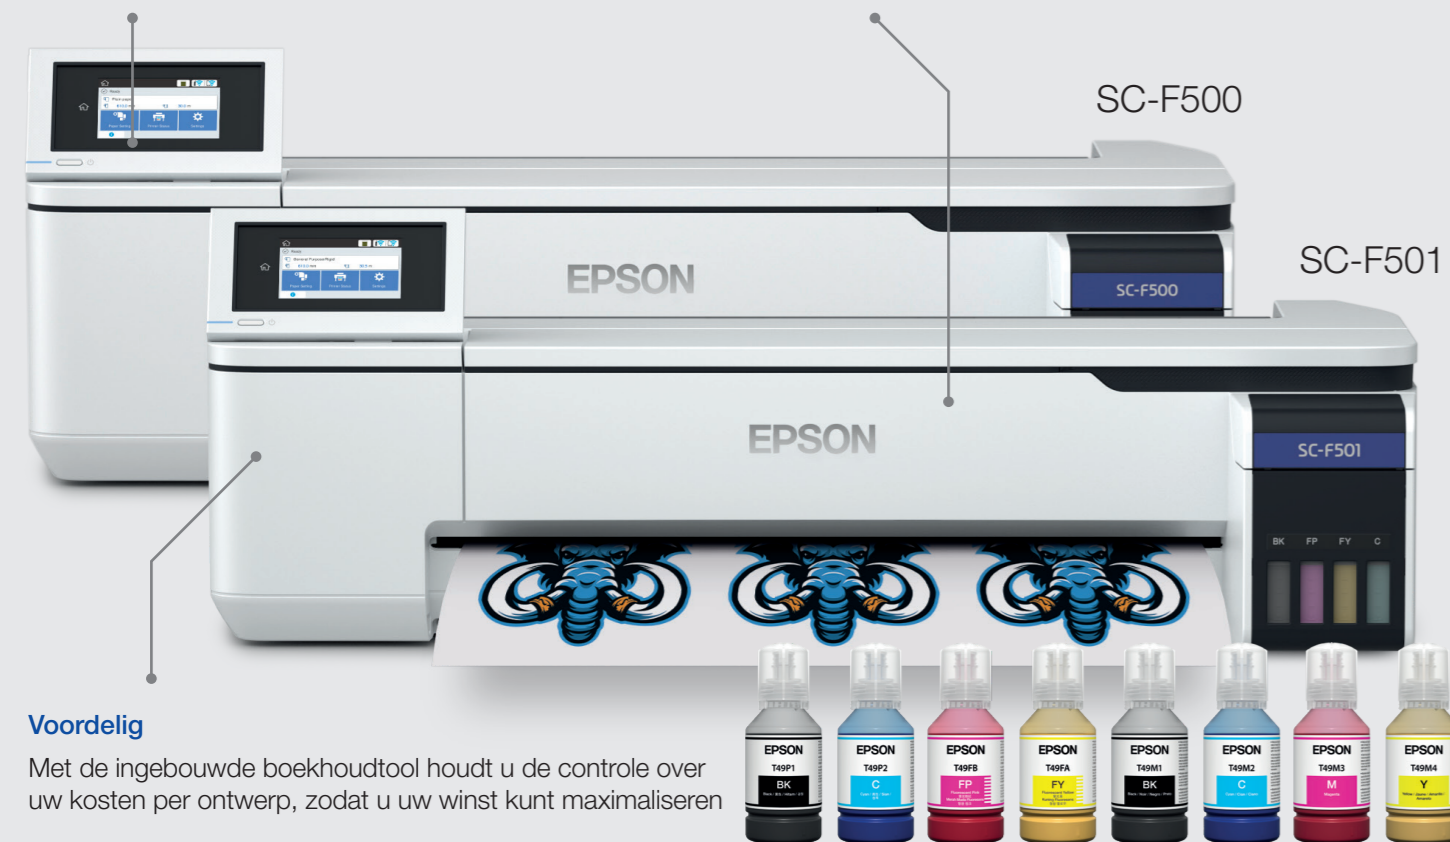

Breid uw bedrijfsaanbod uit

De printers uit de SureColor SC-F-serie bieden veelzijdige productieopties, zodat u een breder scala aan diensten kunt aanbieden. Deze printers voldoen niet alleen aan zakelijke eisen; ze kunnen ook leuke, flexibele en winstgevende eenmalige stukken creëren zoals gepersonaliseerde etuis of drinkflessen.

Wanneer ruimte kostbaar is, is de compacte SC-F100 een betrouwbare A4-dye-sublimatieprinter die lage totale eigendomskosten en snelle doorlooptijden biedt. De SC-F500 is de beste keuze als u op zoek bent naar grootformaat capaciteiten in een compact design van 24 inch. En zijn zusterproduct, de SC-F501, ondersteunt prachtige fluorescerend gele en fluorescerend roze inkten, zodat u nog meer keuzemogelijkheden kunt bieden.

Deze printers bieden een complete zakelijke oplossing, volledig in eigen beheer ontwikkeld door Epson om innovatie op elk niveau te garanderen. Ideaal voor promotionele toepassingen, superieur textiel en soft signage voor een breed scala aan sectoren.

Gebruiksgemak

Wi-Fi, met touchscreen van 4,3 inch en optionele Epson Edge Print-ondersteuning

Praktisch

Compacte afdrukbreedte van 24 inch met papierinvoer voor rollen en vellen, intelligente printuitvoer en optionele standaard

Voordelig

Met de ingebouwde boekhoudtool houdt u de controle over uw kosten per ontwerp, zodat u uw winst kunt maximaliseren

Vereenvoudig uw workflows voor grotere efficiëntie

De compacte printers helpen u om optimaal gebruik te maken van uw werkruimte en verbeteren tegelijkertijd uw workflows. Deze ruimtebesparende printers zitten boordevol functies die u tijd besparen, de productiviteit verhogen en het proces vereenvoudigen.

Het volledige assortiment

Oplossing voor inkttoevoer

Verminder de uitvaltijd en minimaliseer het risico op fouten met gebruiksvriendelijke inktflessen van 140 ml met kleurcodering. Bovendien kunt u met zowel de SC-F500 als de SC-F501 de inkt bijvullen tijdens het afdrukken.

SC-F100

Compact formaat

Daar waar de ruimte beperkt is, zoals op toonbanken, is de kleine voetafdruk van A4-formaat van de SC-F100 de ideale keuze, vooral voor startende en kleinere bedrijven.